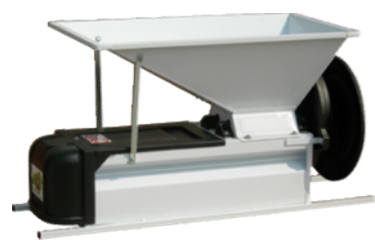

GRIFO MULJAČE RUNJAČE - Sa odvajanjem peteljki bez puža

RUNJAČA RUČNA:	SANDUK OBOJAN	SANDUK INOX
NAČIN RADA:	RUČNA	RUČNA
SANDUK:	OBOJAN	INOX
DIMENZIJE SANDUKA:	900x500 mm	900x500 mm
VALJCI:	NYLON 220 mm	NYLON 220 mm
REŠETKA:	INOX	INOX
KAPACITET:	700 - 800 Kg/h	700 - 800 Kg/h
TEŽINA:	39 Kg	39 Kg
KATALOŠKI BROJ:	DMA	DMAI