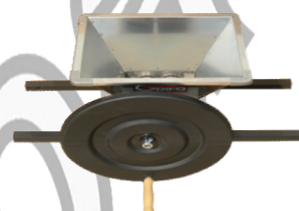

## GRIFO MULJAČE ZA VOĆE

MULJAČA ZA VOĆE:	<b>MALA</b>	<b>VELIKA</b>
NAČIN RADA:	RUČNA	RUČNA
SANDUK:	INOX	INOX
DIMENZIJE SANDUKA:	430x360 mm	950x600 mm
VALJCI:	ALUMINIJ 180 mm	NYLON 280 mm
KAPACITET:	300 - 500 Kg/h	300 - 500 Kg/h
TEŽINA:	10 Kg	26 Kg
KATALOŠKI BROJ:	PIP	PIG